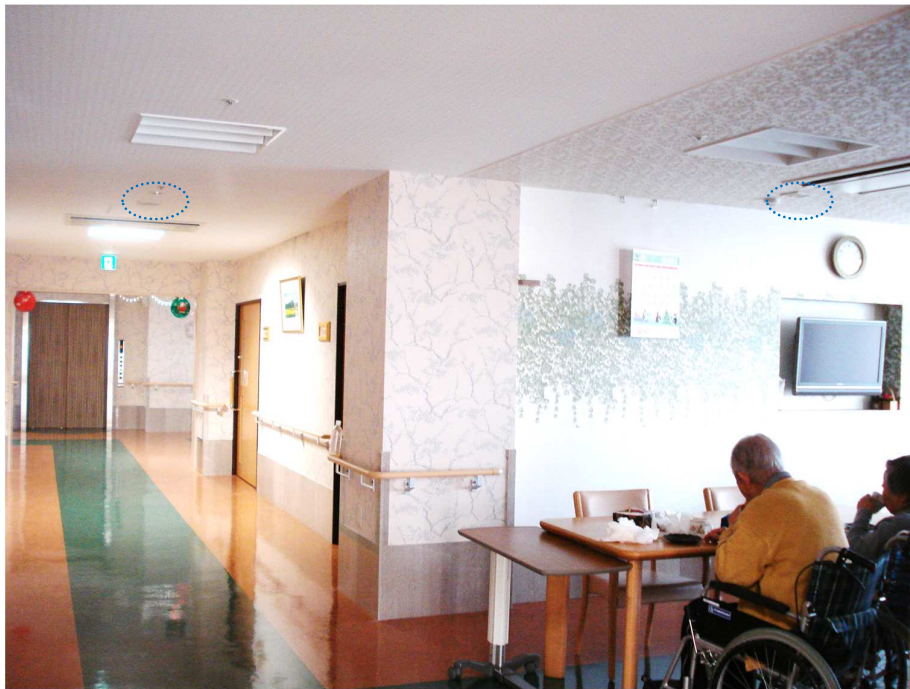

天井除菌脱臭機 RSNシリーズ 施工例

RSN-150 / RSN-200M

RSN-150 施工例

RSN-150 施工例

特養のトイレや汚物処理室はもちろん廊下や食事スペースにも目立ちません。

RSN-150 施工例

RSN-200M

旅館食事会場への廊下

こどもクリニック

RSN-200M

東京駅旅客トイレ

埋め込まない場合の事例

タイマー設置例

市販品タイマー▶

▼リスニ製コントロールボックス

点検口内に設置した例

通常の配線状態

上は、タイマーを壁付けするため、渡り線が露出しないよう下部で配線を接続している例です。