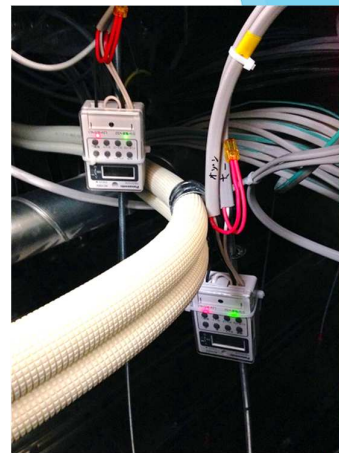

こどもクリニック

RSN-200M

東京駅旅客トイレ

埋め込まない場合の事例

タイマー設置例

市販品タイマー▶

▼リスニ製コントロールボックス

点検口内に設置した例

通常の配線状態

上は、タイマーを壁付けするため、渡り線が露出しないよう下部で配線を接続している例です。